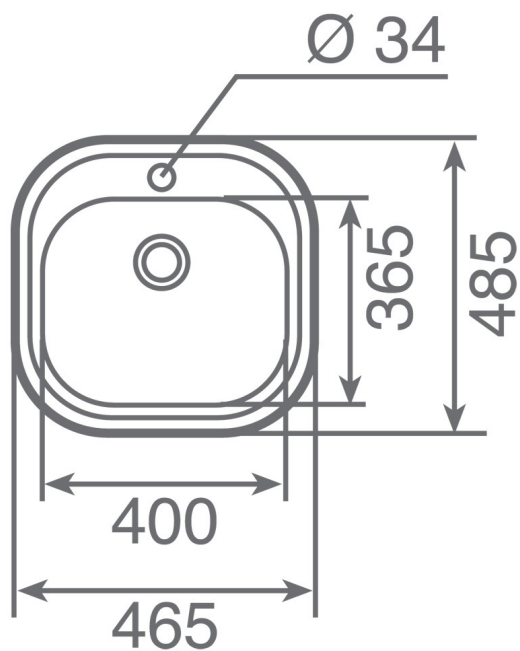

## TOTAL **Stylo 1C**

Fregadero encastrado de 45 cm con una cubeta

### CARACTERÍSTICAS

Fregadero de una cubeta  
Acero inoxidable 18/10  
Válvula canasta 3 ½"  
Profundidad de la cubeta 165 mm  
Mueble de 45 cm

### DIMENSIONES

Altura del producto (mm):  
Anchura del producto (mm): 485  
Profundidad del producto (mm): 165  
Longitud del producto (mm): 465  
Peso neto (kg): 1,8

Hygiene

Garantía  
de por  
vida