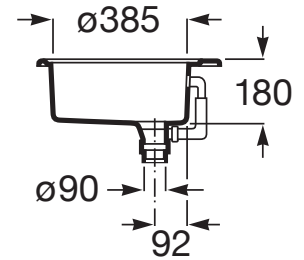

RUEDO

Fregadero de 1 cubeta de acero inoxidable

PVPR (IVA INCLUIDO)

197,23 €

DIBUJOS TÉCNICOS

CARACTERÍSTICAS

Fregadero de 1 cubeta de acero inoxidable con orificio para la grifería y válvula 3½".

Agujeros para grifería: 1 Agujero

Forma: Redondo

Material: Acero inoxidable

Número de cubetas: 1

Profundidad de la cubeta (mm): 180

Tipo de instalación: Sobre Encimera

COMPATIBLE

Sifón para fregaderos de 1 cubeta

506405407