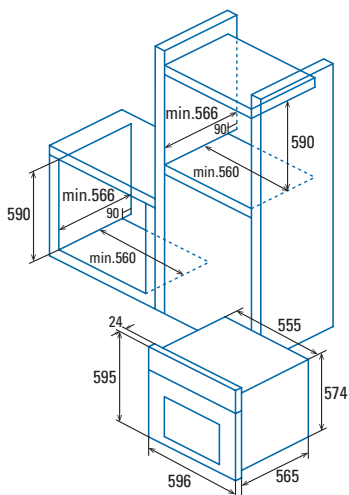

<b>Código</b>	<b>07035409</b>
<b>EAN</b>	<b>8422248077026</b>
<b>Modelo</b>	<b>MRA7108BK</b>
<b>Tipo</b>	Multifunción
<b>Ficha de producto según EU 65/2014 y EU 66/2014</b>	
Índice de eficiencia energética (IEE)	93,8
Clase de eficiencia energética	A
Consumo energía modo convencional [kWh/cycle]	0,76
Consumo energía modo circulación forzada [kWh/cycle]	0,75
Número de cavidades	1
Fuente de calor	Electricidad
Masa del aparato [Kg]	28
Volumen de la cavidad [L]	60
<b>Dimensiones</b>	
Anchura [mm]	595
Altura [mm]	595
Profundidad [mm]	565
Anchura de la cavidad [mm]	472
Altura de la cavidad [mm]	316
Profundidad de la cavidad [mm]	400
<b>Características</b>	
Acabado	Cristal negro
Cierre amortiguado de puerta	No
Niveles para colocar bandejas	5
Ventilador convección	Sí
Número de lámparas iluminación	1
<b>Controles</b>	
Tipo de control	Mandos
Tecnología de la pantalla	-
Programador inicio/paro	-
Programador paro	-
Minutero paro	Sí
Indicador de funcionamiento	No
Indicador termostato	Sí
Mínima temperatura [°C]	40
Máxima temperatura [°C]	240
<b>Limpieza</b>	
Esmalte	Antiadherente negro
Tipo de cavidad	Plana
Cristal interior puerta	Desmontable
Limpieza AquaSmart	No
Número de funciones	7
Precalentamiento rápido	No
Luz interior	No
<b>Seguridad</b>	
Bloqueo de seguridad	No
Número de cristales en puerta	2
Ventilador refrigeración	Sí
Termostato de seguridad	Sí
<b>Conexión eléctrica</b>	
Potencia Grill [W]	1000 + 2000
Potencia resistencia inferior [W]	1200
Potencia resistencia posterior [W]	-
Potencia nominal total [W]	2300
Tensión nominal [V] / Frecuencia de la red [Hz]	220-240 / 50/60
Potencia iluminación [W]	15
Enchufe	Sí
<b>Accesorios</b>	
Guías laterales	1
Parrilla	1
Bandeja estándar	1
Bandeja profunda	1
Guías Telescopicas	-
Asador rotativo	-
Pizza Stone (opcional)	-
Inyectores gas	-